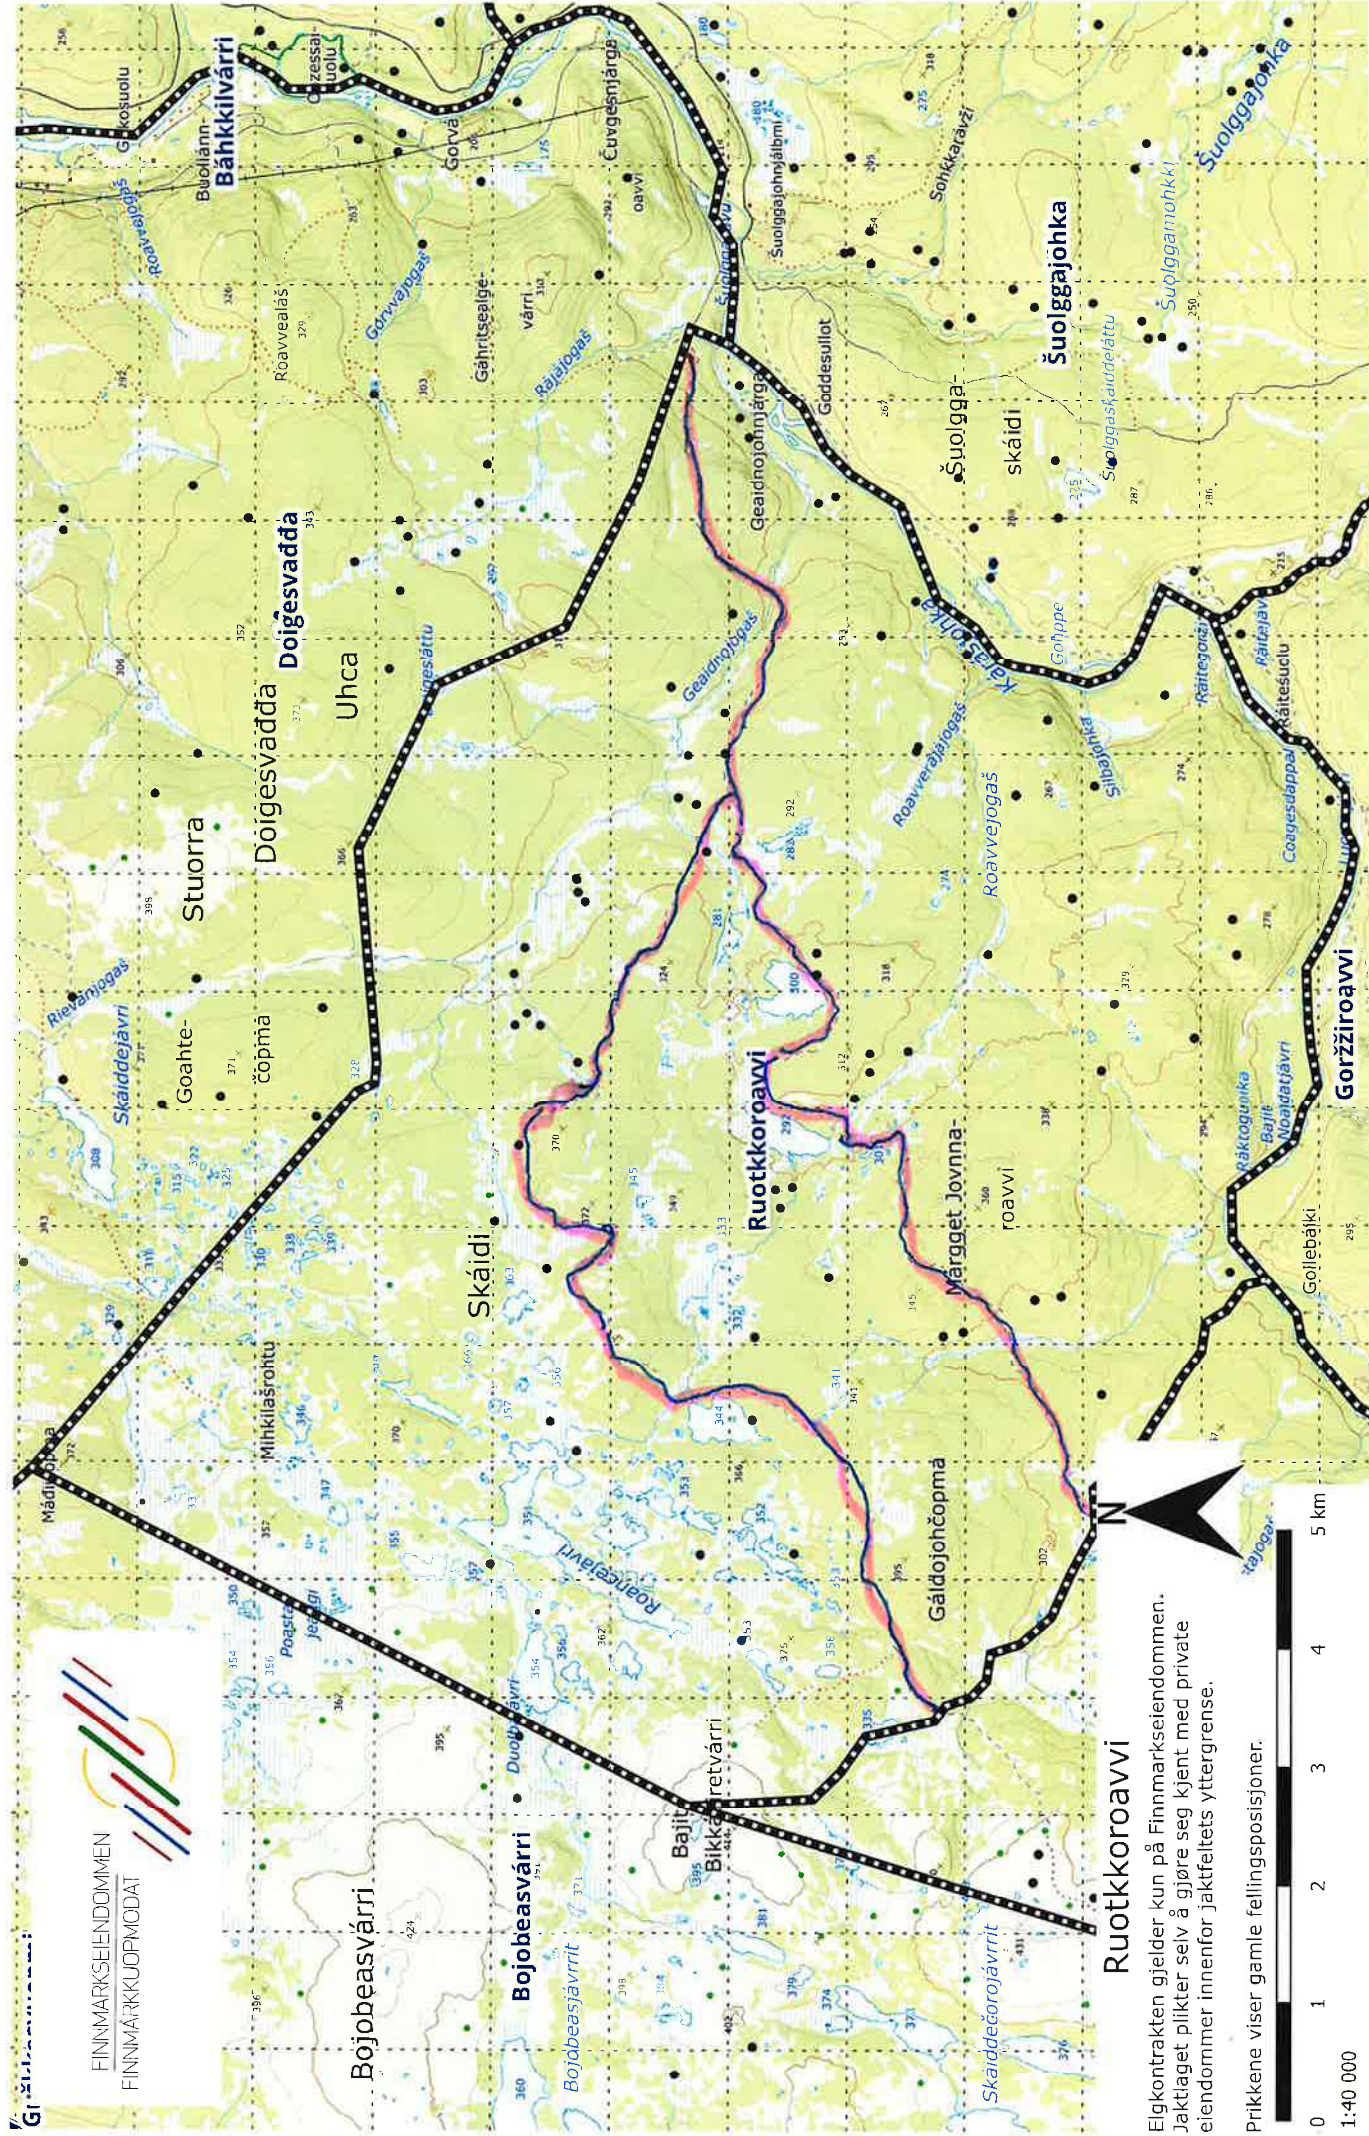

FINNMARKSEIENDOMMEN
FINNMARKSKLUPPMDAT

Ruotkkoroavvi

Eigkontrakten gjelder kun på Finnmarkseiendommen. Jaktlaget plikter selv å gjøre seg kjent med private eiendommer innenfor jaktfeltets yttergrense.

Prikkene viser gamle fellingsposisjoner.