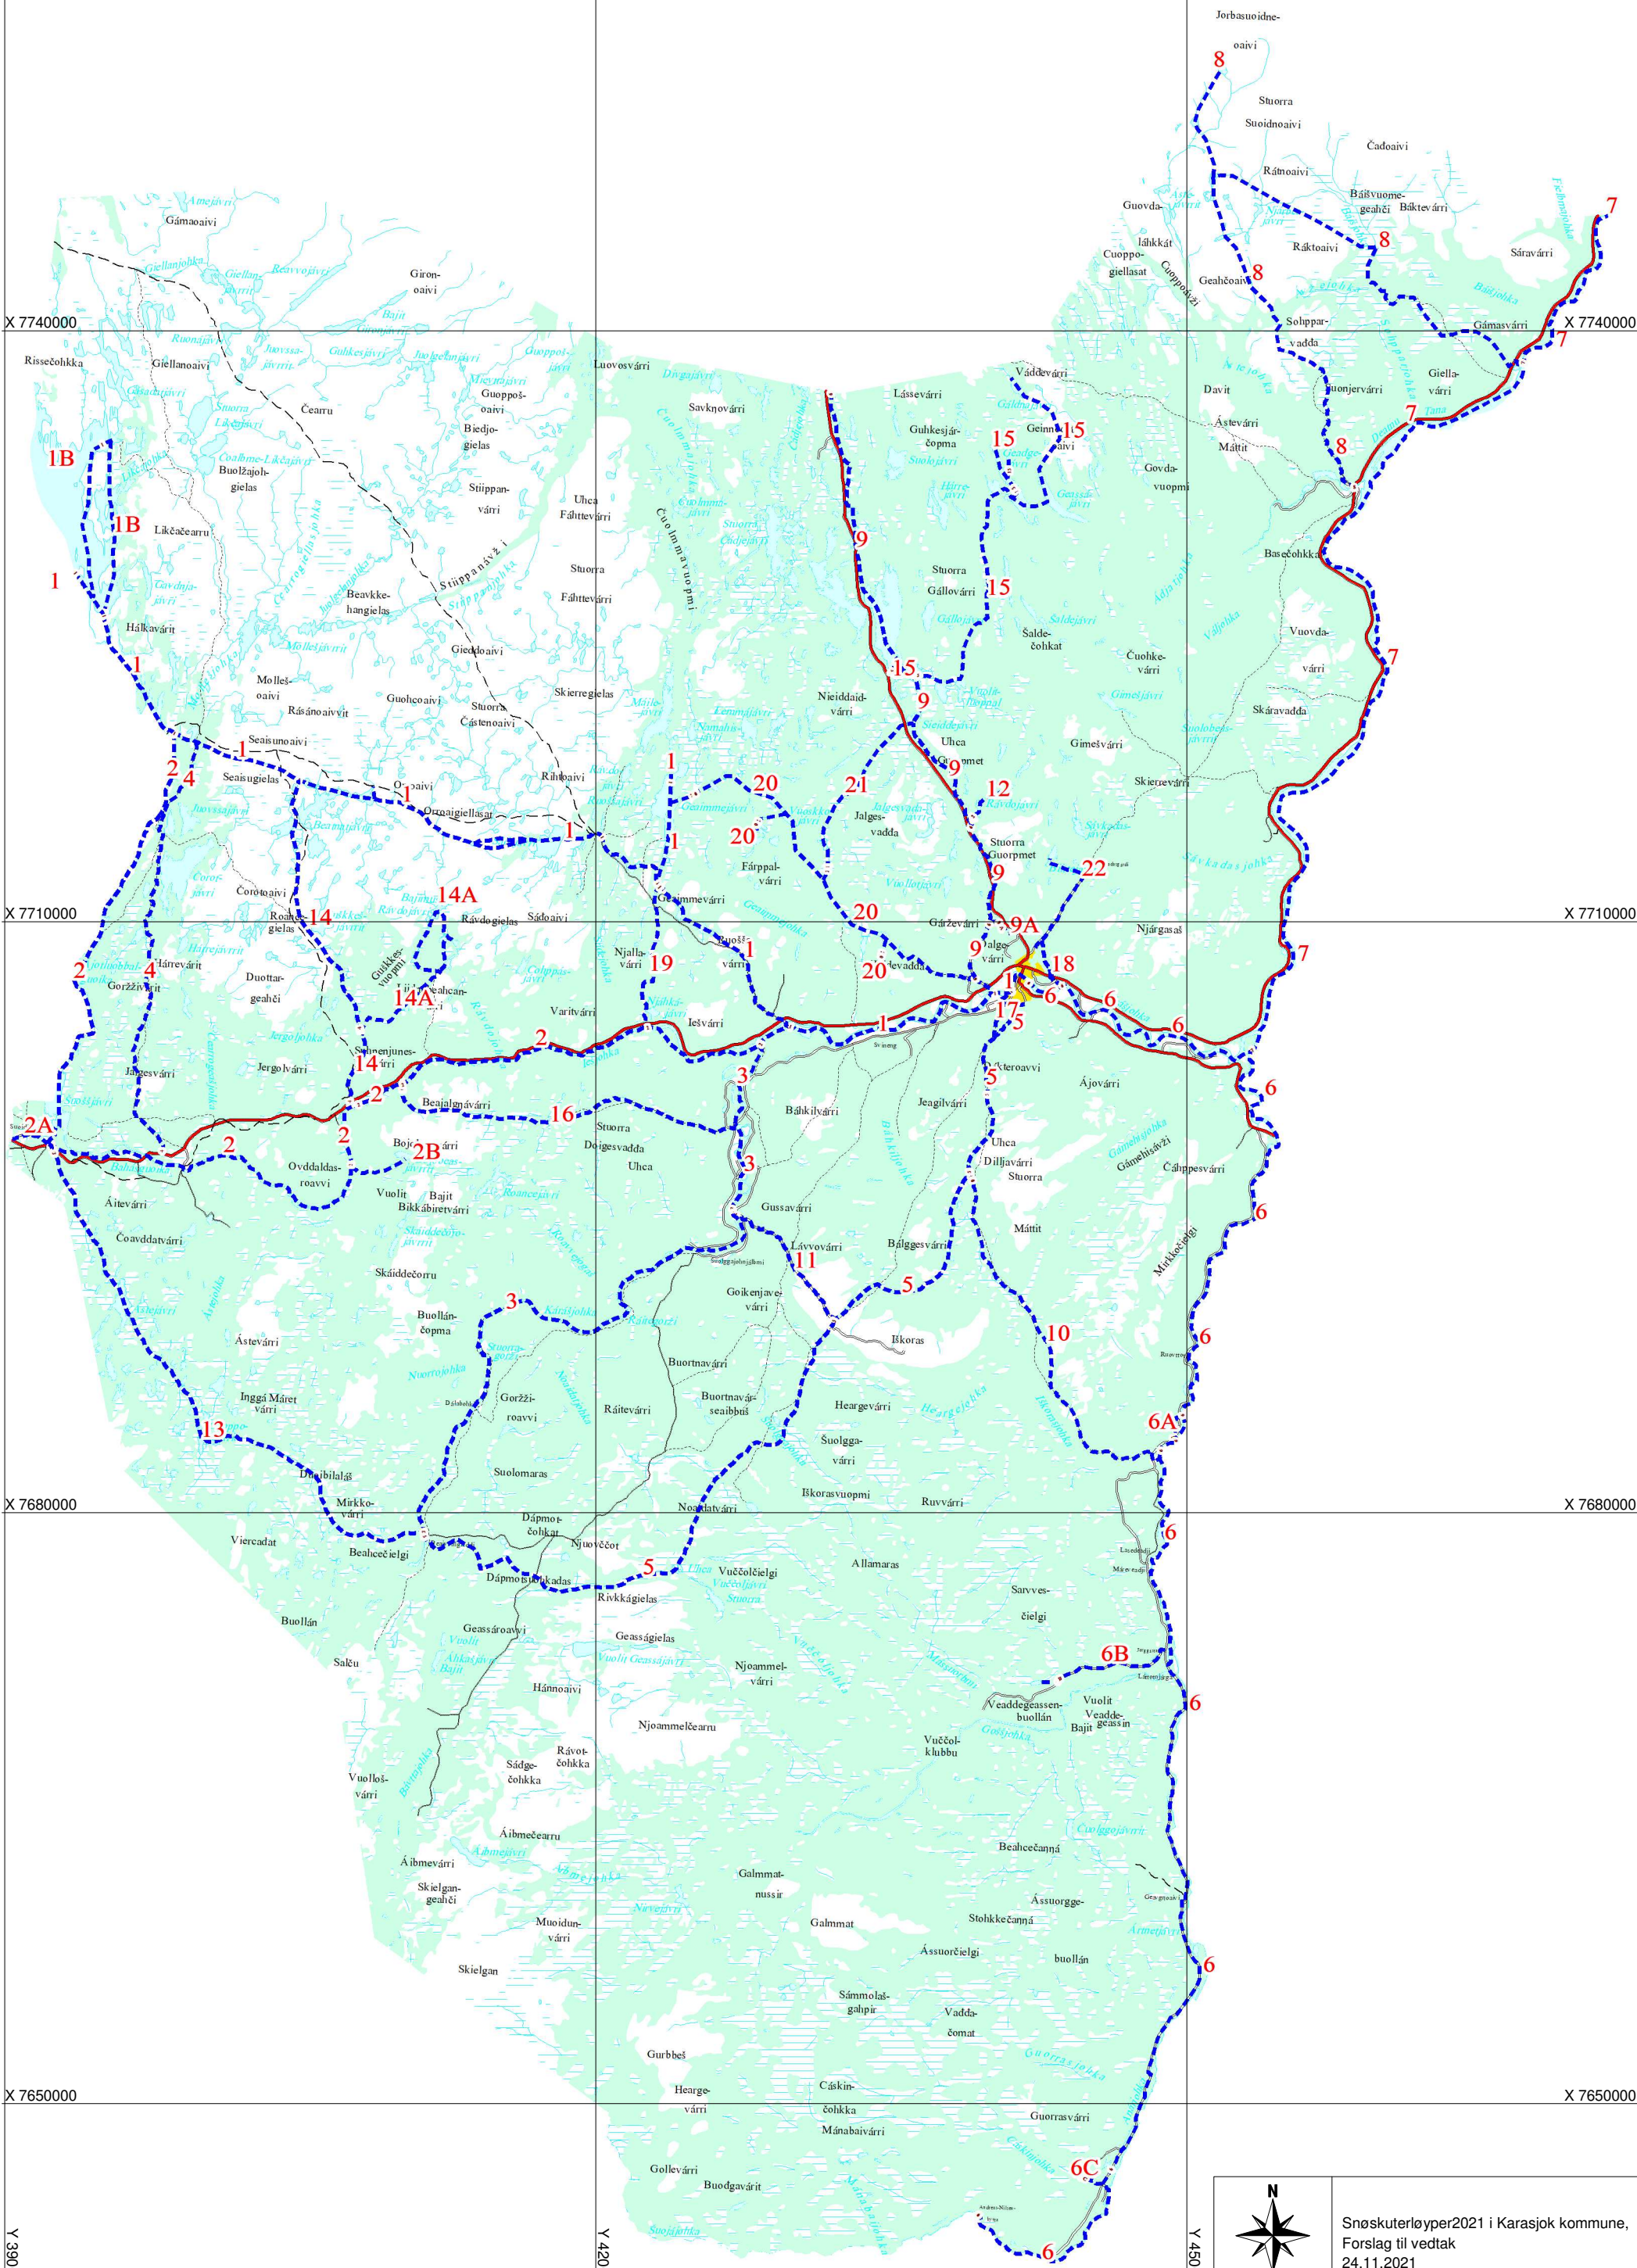

Y 390000

X 7740000

X 7710000

X 7680000

X 7650000

Y 390000

Y 420000

Y 420000

Y 450000

Y 450000

X 7740000

X 7710000

X 7680000

X 7650000

Snøskuterløyper 2021 i Karasjok kommune,
 Forslag til vedtak
 24.11.2021
 Målestokk 1:300000